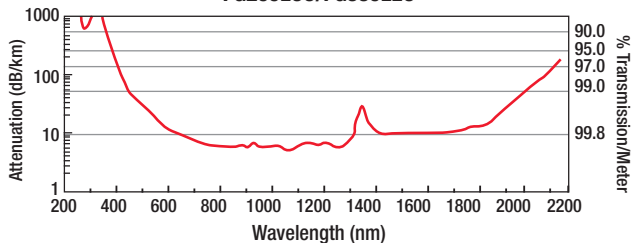

FG200LCC/FG550LEC