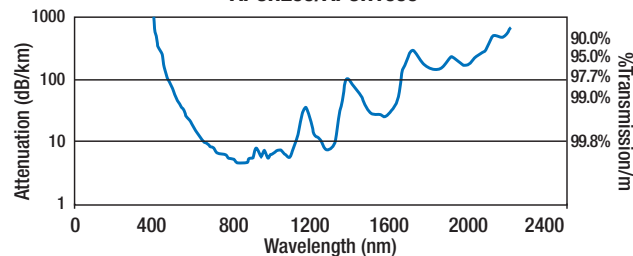

APCH200/APCH1000