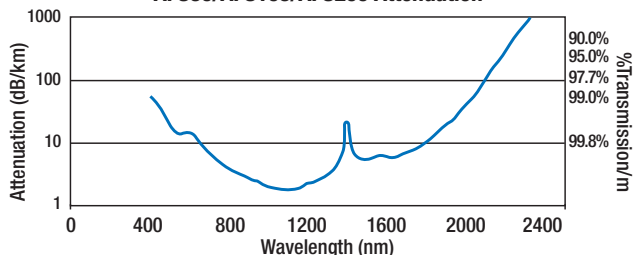

1000 µm/0.39 NA APCH1000 Fiber (See Page 888)

ITEM#	$	£	€	RMB	DESCRIPTION
M30L01	$ 83.20	£ 57.70	€ 73,90	¥ 702.60	1 Meter SMA Patch Cable
M30L02	$ 106.40	£ 73.80	€ 94,50	¥ 898.50	2 Meter SMA Patch Cable

AFS50/AFS105/AFS200 Attenuation